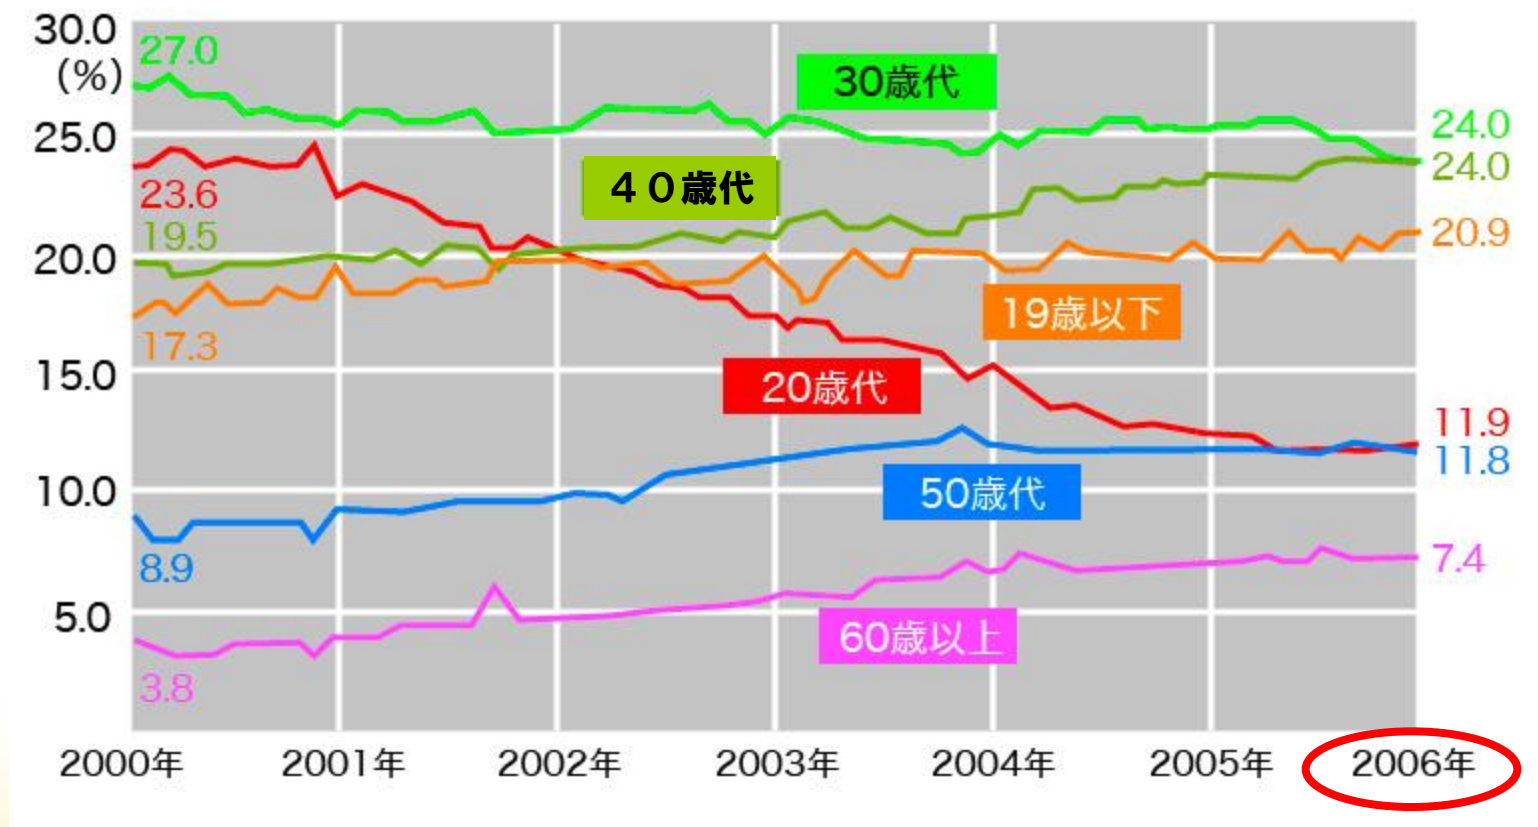

若者の間で減り続けるPCでのネット利用

WEB利用者全体の年齢構成比の推移(PCからのアクセス)

今では20代より50代の方がパソコンを使いこなしている。